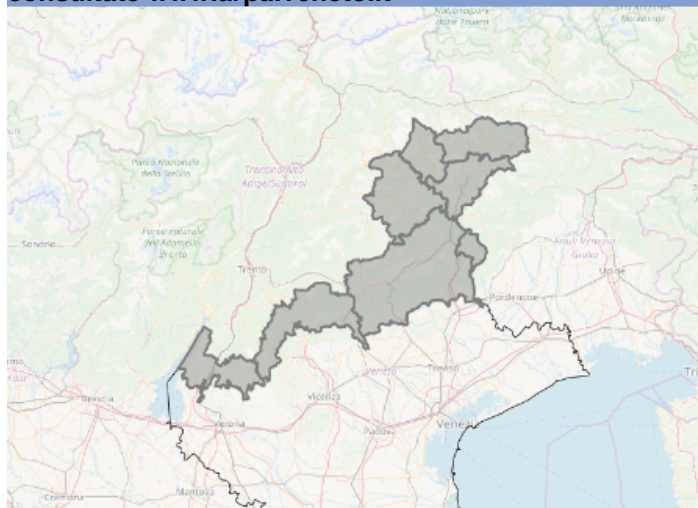

Bollettino pericolo valanghe N. 91/2018 - pag 1/1: Data emissione mercoledì 30 maggio 2018 ore 13:00

Prossimo aggiornamento: **01 giugno 2018 ore 13:00**; Servizio a cura di **ARPAV-DRST-SNV** Previsore **mvalt**

Pericolo valanghe di mercoledì 30 maggio 2018 - Situazione

Dal 21 maggio la pubblicazione del bollettino valanghe è sospesa. Per informazioni sulla montagna veneta consultate www.arpa.veneto.it

SCALA EUROPEA DEL PERICOLO VALANGHE:

Per una corretta interpretazione del bollettino consultare la legenda dei simboli e la guida: http://www.aineva.org/boll_guide.htm

PROBLEMI TIPICI VALANGHIVI:

Pericolo valanghe di mercoledì 30 maggio 2018